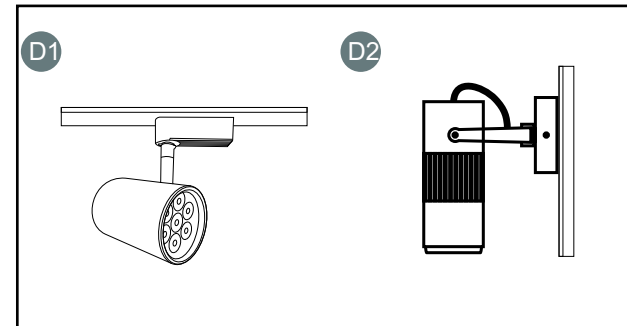

## Комплектация / Package Contents:

series item no	adjustable/поворотный	D (mm)	H (mm)	wattage
A6107PL-1	yes/ да	70*118	153	7
A6118PL-1	yes/ да	120*160	183	18
A6312PL-1	yes/ да	140*140*360	235	12
A6330PL-1	yes/ да	102*220	230	30
A6210PL-1	yes/ да	70*158	167	10
A6520PL-1	yes/ да	70*175	187	20
A6520AP-1	yes/ да	70*176	160	20
A5910PL-1	yes/ да	57*100	143	10
A6709PL-1	yes/ да	90*180	150	9
A6709AP-1	yes/ да	90*90	140	9
A6720PL-1	yes/ да	110*210	180	20
A6730PL-1	yes/ да	130*230	220	30